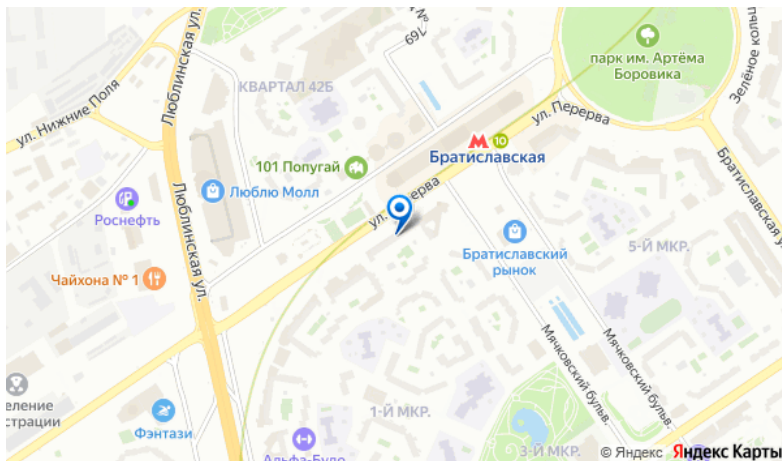

Ритейл ул. Перерва, 56

Путь

ул. Перерва, 56

Братиславская

Общая площадь 109.5 кв.м

Этажность 1

НДС УСН

Об объекте

Помещение площадью 109,5 кв. м, находится на 1 этаже жилого дома, в ЮВАО, Ул. Перерва, 56, рядом в минуте ходьбы станция метро «Братиславская». Рабочее состояние, зальская планировка + кабинет*

123242, г. Москва, ул. Зоологическая, д. 22