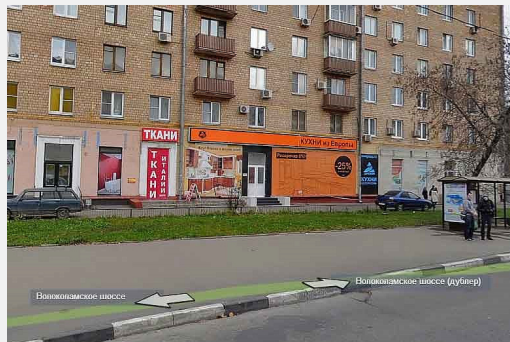

## Помещение Волоколамское ш., д.14

Путь

Волоколамское ш., д.14

Сокол

Общая площадь 335.6

Этажность 1

### Об объекте

Помещение, площадью 335,6 кв.м, находится на 1-м этаже жилого дома, в САО, на первой линии Волоколамского шоссе. Состояние рабочее, отдельный вход, в наличии витринные окна.

123242, г. Москва, ул. Зоологическая, д. 22