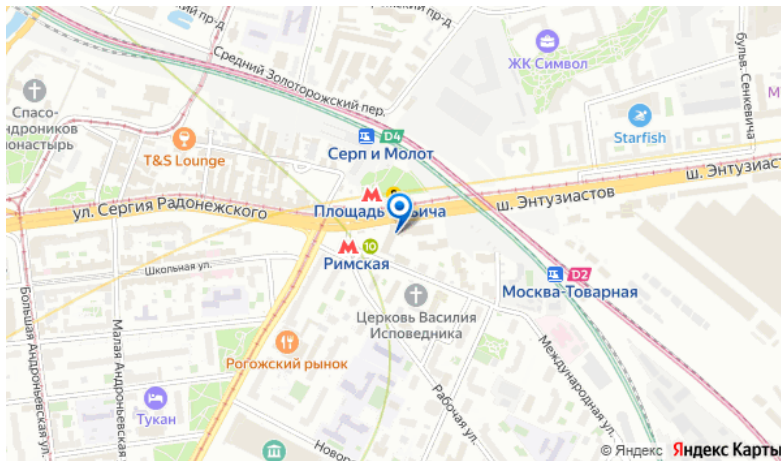

Golden Gate

Об объекте

Описание: Международный деловой центр состоит из 2-х высотных зданий. Одно из зданий представляет собой 26-эт. бизнес-центр класса "А", своим главным фасадом выходящий на бул. Энтузиастов, другое – полностью остекленное 24-эт. здание Гостиницы 4* международного оператора, своим главным фасадом выходящее на Международную ул. На уровне 22-24 эт. здания соединяются стеклянным переходом – архитектурный прием, создающий эффектное восприятие всего комплекса, особенно в темное время суток, когда будет включена художественная подсветка. Малоэтажная часть представляет собой совокупность общественных и вспомогательных площадей для обслуживания и обеспечения бизнес-центра необходимой инфраструктурой. МДЦ "Golden Gate" отвечает всем требованиям, предъявляемым к бизнес-центрам международного уровня и соответствует самому высокому классу "А" по всем параметрам. Расположение: Комплекс расположен в Таганском р-не ЦАО Москвы, на выходе из ст. м. "Площадь Ильича". Близость от метро, развитая инфраструктура, удобная транспортная доступность к Садовому кольцу, ТТК и основным магистралям Москвы. Рядом находятся ж/д вокзалы и станции эл. поездов Горьковского направления.

Путь

Энтузиастов б-р, д 2, Москва

Площадь Ильича (3 мин. пеш.)

Римская (3 мин. пеш.)

Аренда офисных помещений

Этаж	Метраж	Цена м2/год	Стоимость аренды/мес	Состояние
3	от 393.00 до 393.00	55000 руб.	1801250 руб.	С отделкой
7	от 393.00 до 393.00	55000 руб.	1801250 руб.	С отделкой
8	от 393.00 до 393.00	55000 руб.	1801250 руб.	С отделкой
10	от 393.00 до 393.00	55000 руб.	1801250 руб.	С отделкой
11	от 393.00 до 393.00	55000 руб.	1801250 руб.	С отделкой
15	от 393.00 до 393.00	55000 руб.	1801250 руб.	С отделкой