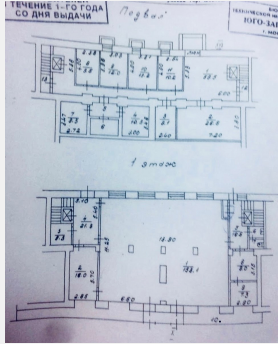

Помещение торгового назначения - Ленинский проспект д34