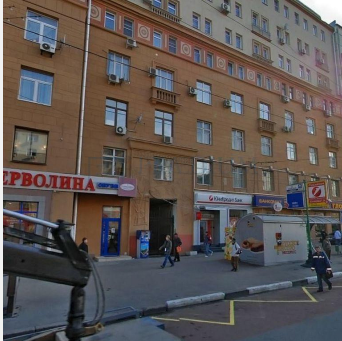

Земляной Вал ул, д 25, Москва

Об объекте

Описание: Жилой дом с коммерческими помещениями на 1-ом этаже. Проведены все необходимые центральные коммуникации.

Путь

Земляной Вал ул, д 25, Москва

Курская (3 мин. пеш.)