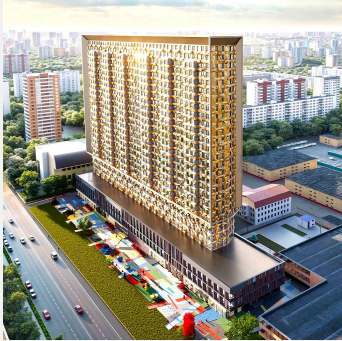

Дом "Малевича"

Об объекте

Описание: Дом «МАЛЕВИЧ» – это 28-этажный трехсекционный дом с коммерческим блоком в подиумной части и с подземным паркингом. Дом позиционируется как мультифункциональный, так как кроме жилья в нем разместятся объекты инфраструктуры и нежилые помещения.

Путь

Отрадная ул, д 8а, Москва

Аренда офисных помещений

Этаж	Метраж	Цена м2/год	Стоимость аренды/мес	Состояние
1	от 172.20 до 172.20	60000 руб.	861000 руб.	Без отделки
1	от 273.70 до 273.70	35000 руб.	798292 руб.	Без отделки
1	от 323.00 до 323.00	60000 руб.	1615000 руб.	Без отделки
1	от 812.00 до 812.00	35000 руб.	2368333 руб.	Без отделки