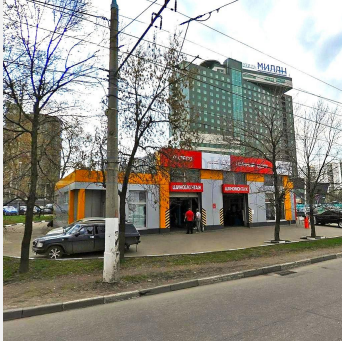

Автотехцентр

Путь

Шипиловская ул, влд 28Г, Москва

Продажа офисных помещений

Этаж	Метраж	Цена кв.м	Стоимость продажи	Состояние
1	от 395.40 до 395.40	328781 руб.	130000000 руб.	С отделкой

Класс В

Общая площадь 395.4

Этажность 1

Провайдер коммерческий

Эксплуатационные платежи

Об объекте

Описание: Здание общей площадью 395,4 кв.м.

123242, г. Москва, ул. Зоологическая, д. 22

Пт-Сб 10:00-19:00
+7 (495) 228 23 23
projects@kiado.ru